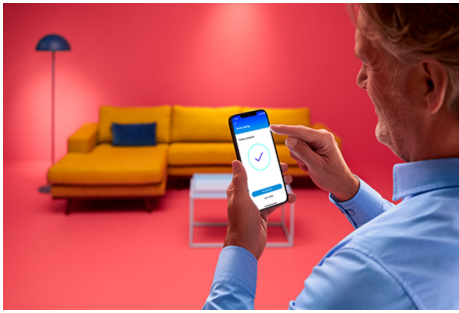

Globlampa 75W G95 E27

Tänk globalt och agera lokalt med de här smarta globformade LED-lamporna. Så många användningsområden i hela huset – smink- och badrumsbelysning, dekorativa hänglampor, vackra ljuskronor och mycket mer. Välj bland hundratals nyanser av vitt ljus, från mysigt till kallvitt, eller schemalägg olika ljus som automatiskt anpassas till dina olika behov och humör. Allt kan styras med Wi-Fi via WiZ-appen, WiZ-fjärrkontrollen eller din röst.

PRODUKTFÖRDELAR

- Inställbar vit smart ljuskälla
- Upp till 1055 lumen
- Enkel plug and play
- Styr med app eller röst

Smarta belysningsfunktioner som är enkla att ställa in

Få tillgång till de smarta funktionerna direkt genom att ansluta WiZ-lampan till ditt Wi-Fi-nätverk. Styr belysningen när du inte är hemma genom att schemalägga lamporna så att de tänds och släcks automatiskt. Du behöver inte installera extra produkter såsom nav eller port!